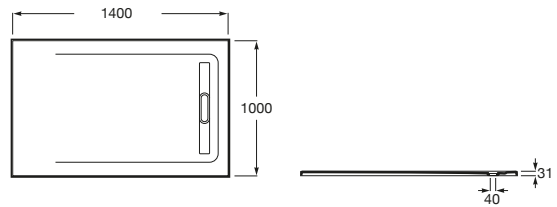

AQUOS

Plato de ducha extraplano de STONEX®

MEDIDAS

Longitud	1400 mm
Anchura	1000 mm
Altura	31 mm

COLORES Y ACABADOS

PVPR (IVA INCLUIDO)

**798,60 €**

DIBUJOS TÉCNICOS

Desagüe incluido

Forma: Rectangular

Material: STONEX®

Profundidad: Extraplano (menos de 45 mm)

Publication Status

Tipo de fondo antideslizante: Integrado

Tipo de instalación: Empotrado / Nicho

Fondo antideslizante